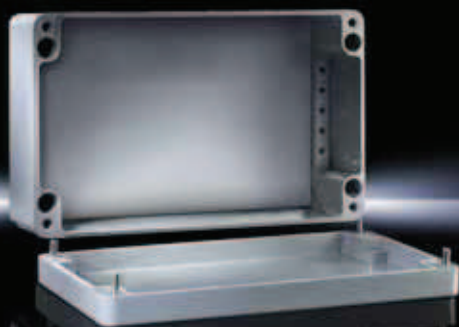

Aluminiumsbokser GA

GA tilbehør side 33 Systemutbygging side 537

Materiale:

- Skap: Aluminium
- Deksel: Aluminium, innskummet PU-pakning helt rundt

Overflate:

Strukturlakk

Farge:

RAL 7001

Kapslingsklasse:

IP 66 iht. EN 60 529, NEMA 4 oppfylles.

Leveringsomfang:

- Kapsling med deksel
- Dekselskruer, montert slik at de ikke er mulig å miste
- Skruer for festing av bæreskinner
- Skrue for tilkobling av jordleder

Detaljtegninger:

Finner du på Internett.

Bredde mm		50	58	98	150	75	125	175	250	122	Side
Høyde mm		45	64	64	64	80	80	80	80	120	
Dybde mm		30	34	35	35	57	57	57	57	80	
Best.nr. GA		9100.210	9101.210	9102.210	9103.210	9104.210	9105.210	9106.210	9107.210	9108.210	
	Pk.	6 stk.	5 stk.	3 stk.	2 stk.	1 stk.	1 stk.	1 stk.	1 stk.	1 stk.	

Tilbehør

Montasjeflate		-	-	-	-	-	9105.700	-	-	9108.700	33
	Pk.	-	-	-	-	-	10 stk.	-	-	2 stk.	
Bæreskinne TS 35, lengde 2 m		se side 655									
Veggfestebraketter	2 stk.	-	-	-	-	-	-	-	-	9121.122	33
Hengsler, utvendig	2 stk.	-	-	-	-	-	-	-	-	9123.000	33
Jordingslisser		se side 689									
Kabelnippel		se side 709									

Bredde mm		220	360	160	260	360	202	280	334	330	Side
Høyde mm		120	120	160	160	160	232	232	233	230	
Dybde mm		91	82	91	91	91	111	111	111	181	
Best.nr. GA		9110.210	9111.210	9112.210	9113.210	9114.210	9116.210	9117.210	9118.210	9119.210	
	Pk.	1 stk.	1 stk.	1 stk.	1 stk.	1 stk.	1 stk.	1 stk.	1 stk.	1 stk.	

Tilbehør

Montasjeflate		9110.700	-	9112.700	9113.700	9114.700	9116.700	9117.700	9118.700	9118.700	33
	Pk.	2 stk.	-	2 stk.	2 stk.	1 stk.	1 stk.	1 stk.	1 stk.	1 stk.	
Bæreskinne TS 35, lengde 2 m		se side 655									
Veggfestebraketter	2 stk.	9121.122	9121.122	9121.160	9121.160	9121.160	9121.230	9121.230	9121.230	9121.230	33
Hengsler, utvendig	2 stk.	9123.000	9123.000	9123.000	9123.000	9123.000	9123.000	9123.000	9123.000	9123.000	33
Jordingslisser		se side 689									
Kabelnippel		se side 709