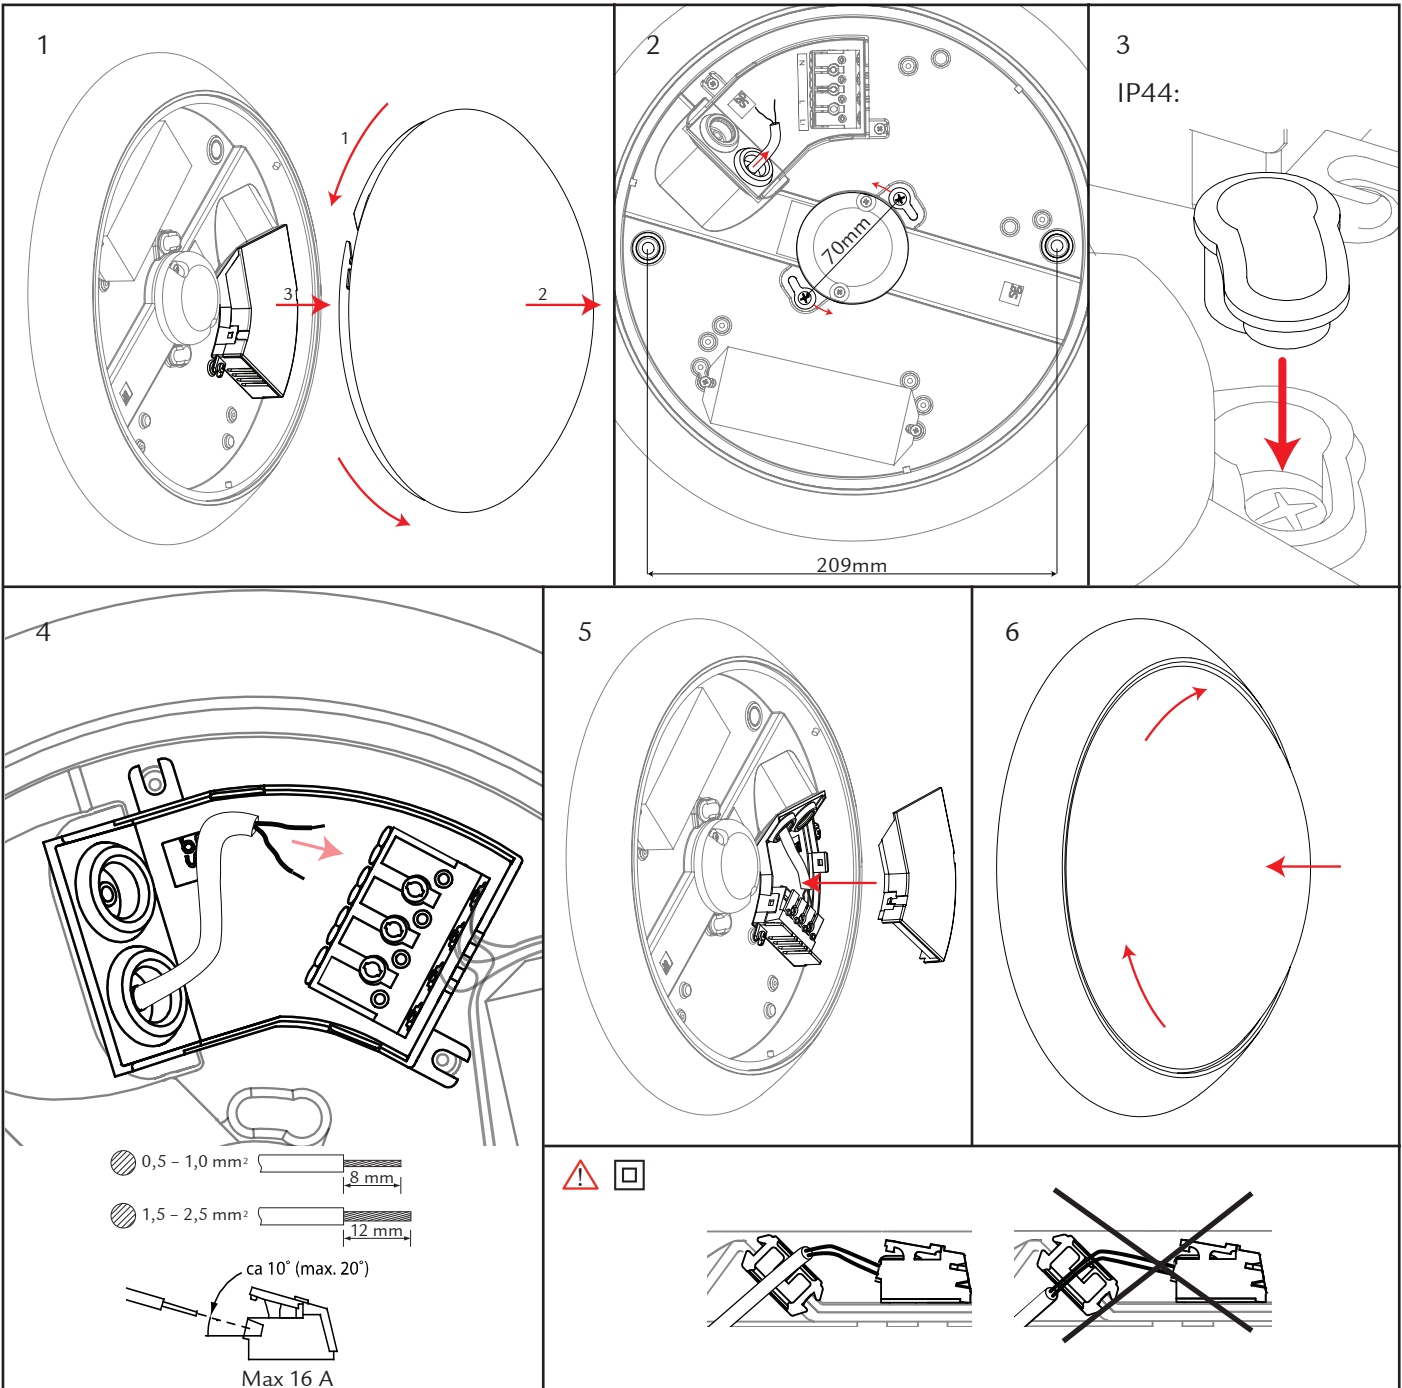

Enøk/Econ LED

230V, 50/60Hz, 10W, Class II, IP44

Rev. 30.06.2015

CORPORATE OFFICE:
SG Armaturen AS
 Svåbekk 15
 4790 Lillesand
 NORGE
 Tlf:+47 37 50 03 00
 firmapost@sg-as.no
 www.sg-as.no

BRANCH OFFICE:
 SG Lighting SA/NV
 Blokhuisstraat 47
 2800 Mechelen Noord I
 BELGIQUE/BELGIË
 Tlf:+32(0) 15 20 72 71
 info.benelux@sglighting.net
 www.sglighting.net