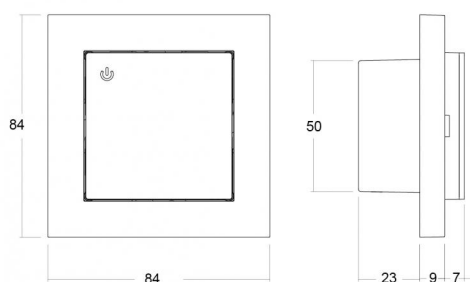

### Dimensjoner (mm)

Lengde (mm) L: 84  
Bredde (mm) W: 84  
Høyde (mm) H: 45  
Vekt (kg) brutto/netto: 0.242 / 0.19

### Forpakning

Forpakkingsstørrelse (mm): 90 x 62 x 90

7 0 2 1 9 8 8 2 0 4 5 0 4