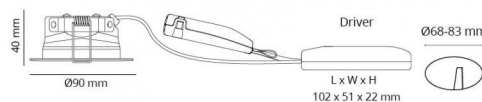

Junistar Eco Isosafe Hvit DimToWarm 510lm 2000-2800K Ra>95

Faseavsnitt

El-nummer: **3201878**
 EAN: 7021989052159
 SG Artikkelnr: 905215

Lysteknikk

Versjon: DimToWarm
 Type lyskilde: LED (Ikke utskiftbar)
 Watt: 6W
 Systemeffekt (W): 7W
 Effektiv lysstrøm (lm): 510lm
 Effekt: 73 lm/W
 Spenning: 230V
 Fargetemperatur: 2000-2800K
 Fargegjengivelse (Ra/CRI): Ra>95
 MacAdams faktor: SDCM: 3
 Levetid: L80/B20>50.000
 Lysstråling: Direkte
 Optikkmateriale: Glass gjennomsiktig
 Lysspredning: 42°

Dimmetype

Type: Faseavsnitt

Beskyttelse

Isolasjonsklasse: Klasse II SELV
 IP-grad: IP44

Energi og godkjenning

Energiklasse: A++
 Godkjenning: CE

Materialer og overflater

Armaturhus: Aluminium
 Farge: Hvit (RAL 9003)
 Optikkmateriale: Glass

Montering/Tilkobling

Montering: Innfelling, Innendørs
 Kabelinngang: Hurtigklemme
 Maks. armaturer per sikring: B10: 105, B16: 168, C10: 105, C16: 168

Dimensjoner (mm)

Lengde (mm) L: 90
 Bredde (mm) W: 90
 Høyde (mm) H: 40
 Diameter (mm) D: 90
 Innfellingsdiameter (mm): 83
 Vekt (kg) brutto/netto: 0.361 / 0.361

Forpakning

Forpakkingsstørrelse (mm): 122 x 121 x 95
 Pakningsantall: 8

7 0 2 1 9 8 9 0 5 2 1 5 9