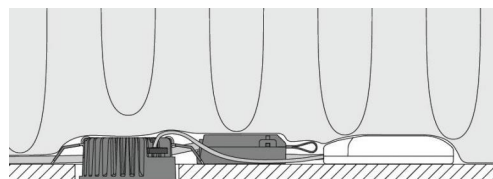

Junistar Eco Isosafe Hvit DimToWarm 510lm 2000-2800K Ra>95

Faseavsnitt

El-nummer: **3201878**
 EAN: 7021989052159
 SG Artikkelnr: 905215

Lysteknikk

Versjon: DimToWarm
 Type lyskilde: LED (Ikke utskiftbar)
 Watt: 6W
 Systemeffekt (W): 7W
 Effektiv lysstrøm (lm): 510lm
 Effekt: 73 lm/W
 Spenning: 230V
 Fargetemperatur: 2000-2800K
 Fargegjengivelse (Ra/CRI): Ra>95
 MacAdams faktor: SDCM: 3
 Levetid: L80/B20>50.000
 Lysstråling: Direkte
 Optikkmateriale: Glass gjennomsiktig
 Lysspredning: 42°

Dimmetype

Type: Faseavsnitt

Beskyttelse

Isolasjonsklasse: Klasse II SELV
 IP-grad: IP44

Energi og godkjenning

Energiklasse: A++
 Godkjenning: CE

Materialer og overflater

Armaturhus: Aluminium
 Farge: Hvit (RAL 9003)
 Optikkmateriale: Glass

Montering/Tilkobling

Montering: Innfelling, Innendørs
 Kabelinngang: Hurtigklemme
 Maks. armaturer per sikring: B10: 105, B16: 168, C10: 105, C16: 168

Dimensjoner (mm)

Lengde (mm) L: 90
 Bredde (mm) W: 90
 Høyde (mm) H: 40
 Diameter (mm) D: 90
 Innfellingsdiameter (mm): 83
 Vekt (kg) brutto/netto: 0.361 / 0.361