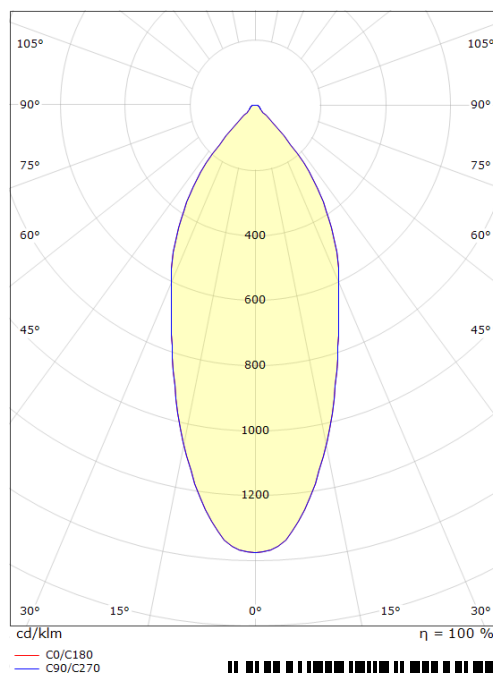

Forpakning

Forpakkingsstørrelse (mm): 122 x 121 x 95
Pakningsantall: 8