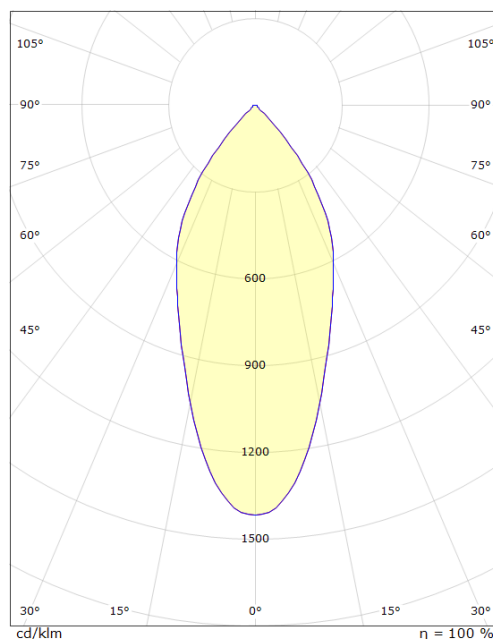

Forpakning

Forpakkingsstørrelse (mm): 122 x 121 x 95