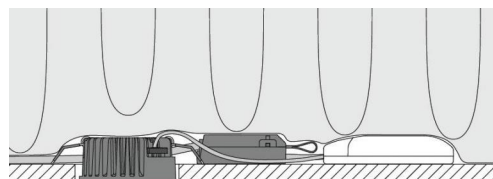

Energi og godkjenning

Energiklasse: A++
Godkjenning: CE