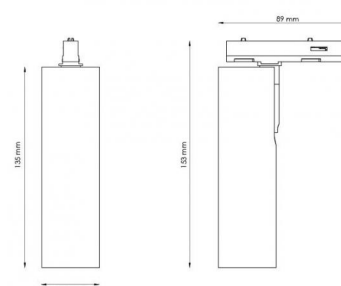

Zip Tube Micro Hvit 360lm 2700K Ra 98 Faseavsnitt

El-nummer: **3203647**
 EAN: 7021983206008
 SG Artikkelnr: 320600

Lysteknikk

Type lyskilde: LED (Ikke utskiftbar)
 Watt: 7W
 Systemeffekt (W): 7W
 Effektiv lysstrøm (lm): 360lm
 Effekt: 51 lm/W
 Spenning: 220-240V
 Fargetemperatur: 2700K
 Fargegjengivelse (Ra/CRI): Ra 98
 MacAdams faktor: SDCM: 2
 Levetid: L90/B10>50.000
 Lysstråling: Direkte
 Optikkmateriale: Reflektor medium
 Lysspredning: 40°

Dimmetype

Type: Faseavsnitt

Beskyttelse

Isolasjonsklasse: Klasse II
 IP-grad: IP20

Energi og godkjenning

Energiklasse: A
 Godkjenning: CE

Materialer og overflater

Armaturhus: Aluminium
 Farge: Hvit (RAL 9003)
 Optikkmateriale: Polycarbonat (PC)

Montering/Tilkobling

Montering: Utenpåliggende, Innendørs
 Maks. armaturer per sikring: B10: 180, B16: 290, C10: 180, C16: 290

Dimensjoner (mm)

Lengde (mm) L: 135
 Bredde (mm) W: 39
 Høyde (mm) H: 135
 Vekt (kg) brutto/netto: 0.3 / 0.25

Forpakning

Forpakkingsstørrelse (mm): 135 x 39 x 135

7 0 2 1 9 8 3 2 0 6 0 0 8