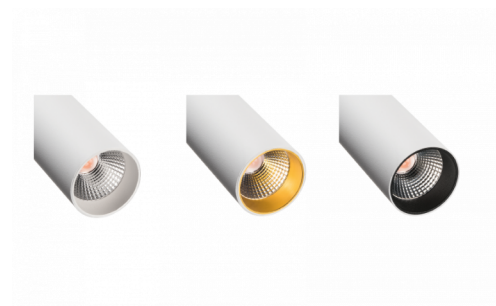

Forpakning

Forpakkingsstørrelse (mm): 135 x 39 x 135