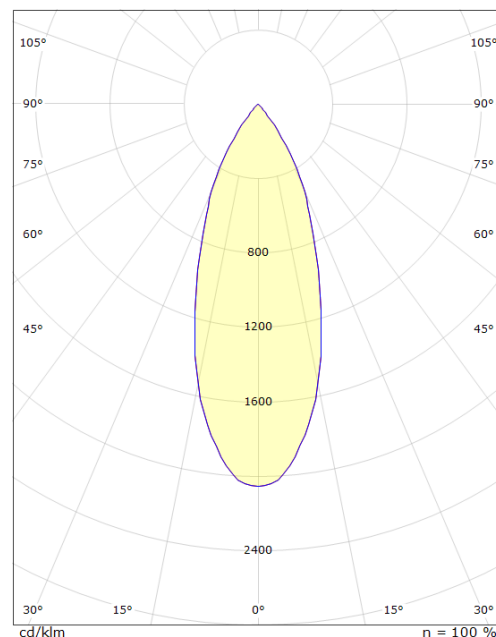

Montering/Tilkobling

Montering: Utenpåliggende, Innendørs
 Maks. armaturer per sikring: B10: 180, B16: 290, C10: 180, C16: 290

Dimensjoner (mm)

Lengde (mm) L: 135
 Bredde (mm) W: 39
 Høyde (mm) H: 135
 Vekt (kg) brutto/netto: 0.3 / 0.25

Forpakning

Forpakkingsstørrelse (mm): 135 x 39 x 135

7 0 2 1 9 8 3 2 0 6 0 0 8