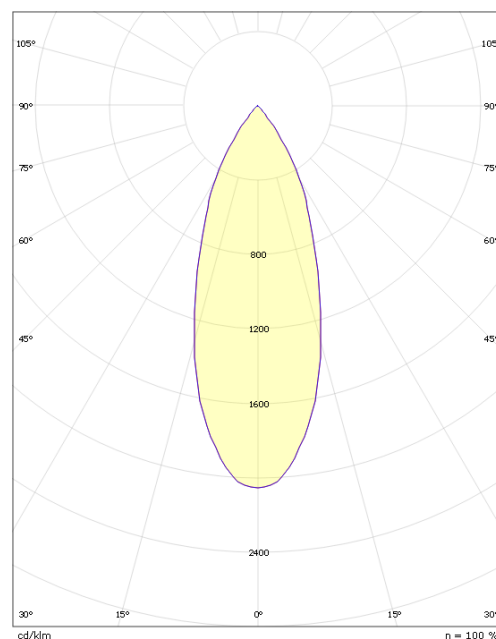

Zip Tube Micro Hvit 360lm 2700K Ra 98 Faseavsnitt

El-nummer: **3203647**
EAN: 7021983206008
SG Artikkelnr: 320600

Elektrisk

Watt: 7W
Systemeffekt (W): 7W
Spenning: 220-240V

Lysteknikk

Type lyskilde: LED (Ikke utskiftbar)
Lyskilde inkludert: Ja
Effektiv lysstrøm (lm): 360lm
Effekt: 51 lm/W
Fargetemperatur: 2700K
Fargegjengivelse (Ra/CRI): Ra 98
MacAdams faktor: SDCM: 2
Levetid: L90/B10>50.000
Lysstråling: Direkte
Optikk: Reflektor medium
Lysspredning: 40°

Dimmetype

Type: Faseavsnitt

Beskyttelse

Isolasjonsklasse: Klasse II

Energi og godkjenning

Energiklasse (2021-): F

Materialer og overflater

Armaturhus: Aluminium
Farge: Hvit (RAL 9003)
Avskjermingens materiale: UV-stabilisert polykarbonat

Montering/Tilkobling

Montering: Utenpåliggende, Innendørs
Maks antall per sikring: B10: 180, B16: 290, C10: 180, C16: 290

Dimensjoner (mm)

Lengde (mm) L: 135
Bredde (mm) W: 39
Høyde (mm) H: 135
Vekt (kg) brutto/netto: 0.3 / 0.25

Forpakning

Forpakkingsstørrelse (mm): 135 x 39 x 135

cd/klm
— C0/C180
— C90/C270

$\eta = 100\%$

7 0 2 1 9 8 3 2 0 6 0 0 8