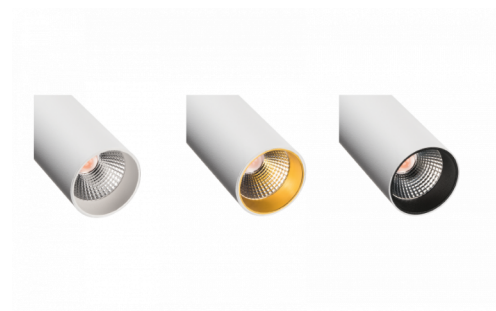

Zip Tube Micro Hvit 360lm 2700K Ra 98 Faseavsnitt

El-nummer: **3203647**
EAN: 7021983206008
SG Artikkelnr: 320600

Elektrisk

Watt: 7W
Systemeffekt (W): 7W
Spenning: 220-240V

Lysteknikk

Type lyskilde: LED (Ikke utskiftbar)
Lyskilde inkludert: Ja
Effektiv lysstrøm (lm): 360lm
Effekt: 51 lm/W
Fargetemperatur: 2700K
Fargegjengivelse (Ra/CRI): Ra 98
MacAdams faktor: SDCM: 2
Levetid: L90/B10>50.000
Lysstråling: Direkte
Optikk: Reflektor medium
Lysspredning: 40°

Dimmetype

Type: Faseavsnitt

Beskyttelse

Isolasjonsklasse: Klasse II

Energi og godkjenning

Energiklasse (2021-): F

Materialer og overflater

Armaturhus: Aluminium
Farge: Hvit (RAL 9003)
Avskjermingens materiale: UV-stabilisert polykarbonat

Montering/Tilkobling

Montering: Utenpåliggende, Innendørs
Maks antall per sikring: B10: 180, B16: 290, C10: 180, C16: 290

Dimensjoner (mm)

Lengde (mm) L: 135
Bredde (mm) W: 39
Høyde (mm) H: 135
Vekt (kg) brutto/netto: 0.3 / 0.25

Forpakning

Forpakkingsstørrelse (mm): 135 x 39 x 135

cd/klm
— C0/C180
— C90/C270

$\eta = 100\%$

7 0 2 1 9 8 3 2 0 6 0 0 8