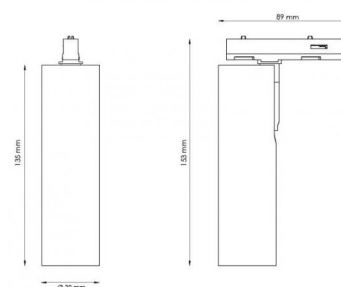

Montering/Tilkobling

Montering: Utenpåliggende, Innendørs
 Maks antall per sikring: B10: 180, B16: 290, C10: 180, C16: 290

Dimensjoner (mm)

Lengde (mm) L: 135
 Bredde (mm) W: 39
 Høyde (mm) H: 135
 Vekt (kg) brutto/netto: 0.3 / 0.25

Forpakning

Forpakkingsstørrelse (mm): 135 x 39 x 135

cd/klm
 — C0/C180
 — C90/C270

$\eta = 100\%$

7 0 2 1 9 8 3 2 0 6 0 0 8