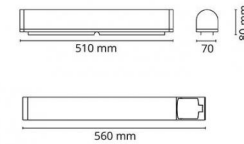

Prelude Hvit m/ kontakt 1000lm 2700K Ra>90 Faseavsnitt

El-nummer: **3300305**
 EAN: 7021981113414
 SG Artikkelnr: 111341

Lysteknikk

Versjon: m/ kontakt
 Type lyskilde: LED
 Watt: 16W
 Systemeffekt (W): 16W
 Effektiv lysstrøm (lm): 1000lm
 Effekt: 63 lm/W
 Spenning: 230V
 Fargetemperatur: 2700K
 Fargegjengivelse (Ra/CRI): Ra>90
 MacAdams faktor: SDCM: 3
 Levetid: L70/B10>50.000
 Lysstråling: Direkte
 Optikkmateriale: Plast, opal

Dimmetype

Type: Faseavsnitt

Beskyttelse

Isolasjonsklasse: Klasse I
 IP-grad: IP44 (horisontalt montert) / IP20 (vertikal montert)
 Vandalklasse: IK05

Energi og godkjenning

Energiklasse: A+
 Godkjenning: CE

Materialer og overflater

Armaturhus: Aluminium
 Farge: Matt hvit (RAL 9003)
 Optikkmateriale: Akryl

Montering/Tilkobling

Montering: Utenpåliggende, Innendørs
 Tilkobling: Hurtigklemme
 Maks. armaturer per sikring: B10: 23, B16: 37, C10: 29, C16: 46

Dimensjoner (mm)

Lengde (mm) L: 560
 Bredde (mm) W: 70
 Høyde (mm) H: 80
 Dybde (D): 80
 Vekt (kg) brutto/netto: 1.031 / 0.81

Forpakning

Forpakkingsstørrelse (mm): 570 x 90 x 80

7 0 2 1 9 8 1 1 3 4 1 4