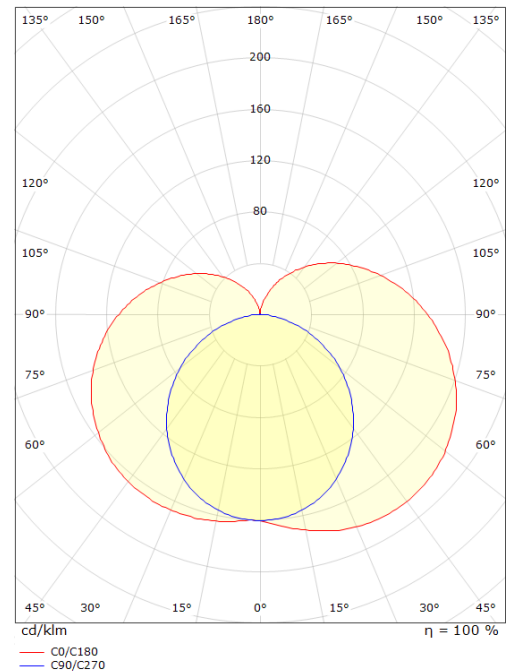

Dimensjoner (mm)

Lengde (mm) L: 560
 Bredde (mm) W: 70
 Høyde (mm) H: 80
 Dybde (D): 80
 Vekt (kg) brutto/netto: 1.031 / 0.81

Forpakning

Forpakkingsstørrelse (mm): 570 x 90 x 80

7 0 2 1 9 8 1 1 3 4 1 4