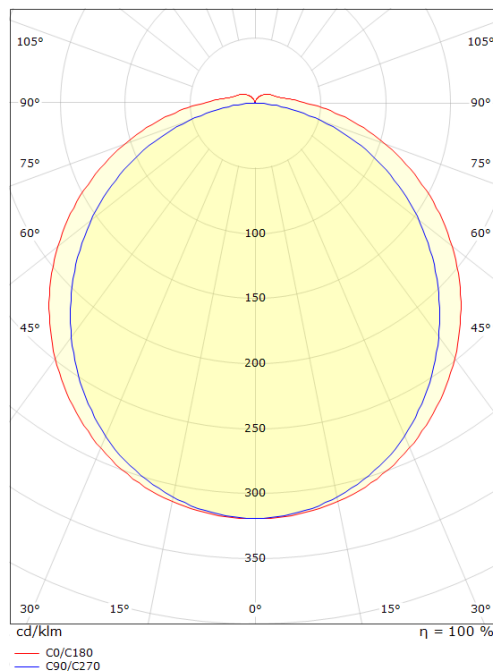

Forpakning

Forpakkingsstørrelse (mm): 1515 x 110 x 80