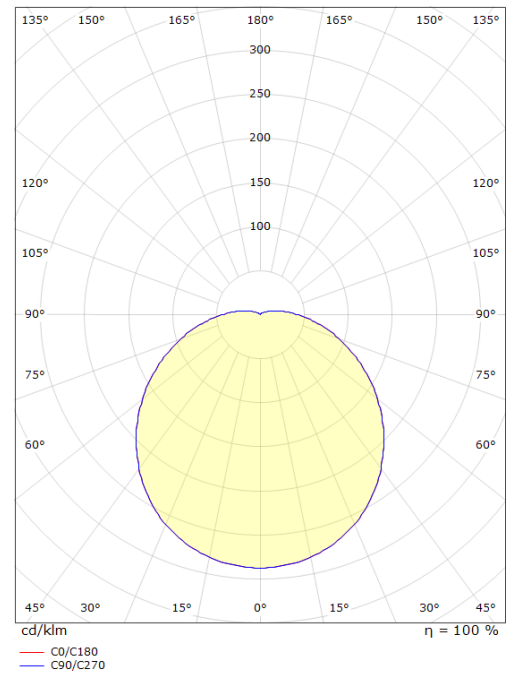

Forpakning

Forpakkingsstørrelse (mm): 305 x 305 x 95