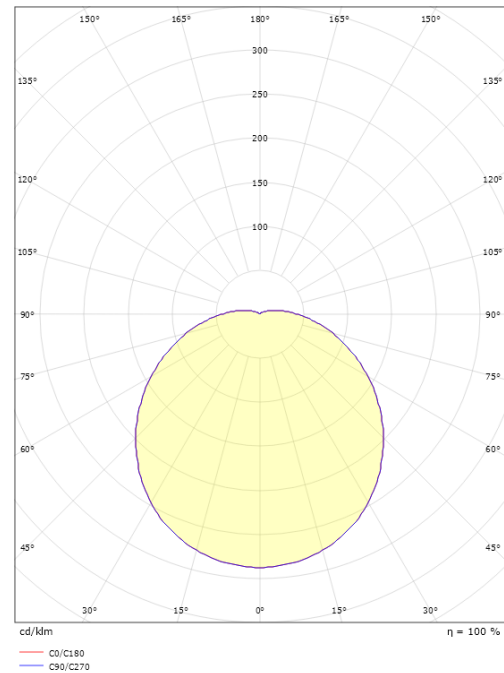

Dimensjoner (mm)

Høyde (mm) H: 92
 Diameter (mm) D: 300
 Vekt (kg) brutto/netto: 1.32 / 1.096

Forpakning

Forpakkingsstørrelse (mm): 305 x 305 x 95

7 0 2 1 9 8 1 8 1 1 9 3 8