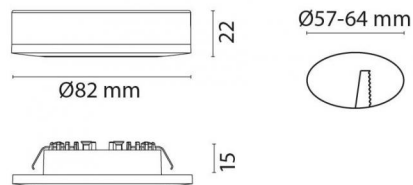

Driver 24V 36W

El-nummer: **6601293**
EAN: 7021988204405
SG Artikkelnr: 820440

Elektrisk

Watt: 36W
Spenning: 24V

Montering/Tilkobling

Montering: Innendørs

Dimensjoner (mm)

Lengde (mm) L: 200
Bredde (mm) W: 85
Høyde (mm) H: 35
Vekt (kg) brutto/netto: 0.326 / 0.293

Forpakning

Forpakkingsstørrelse (mm): 207 x 90 x 40

7 0 2 1 9 8 8 2 0 4 4 0 5