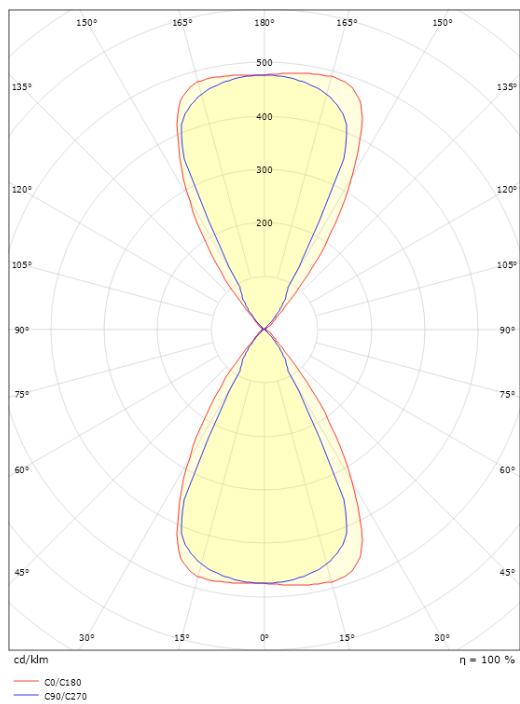

[Om SG](#)

[Kontakt SG](#)

[SGs personvern- og
databeskyttelsesretningslinjene](#)

[Informasjonskapselpolicy](#)

[Samfunnsansvar](#)

[Transparency Act (Åpenhetsloven)](#)

[SG Armaturen AS](#)

[Skytterheia 25
N-4790 Lillesand
Norway](#)

firmapost@sg-as.no

[+47 37 500 300](tel:+4737500300)

SG Armaturen Copyright All Rights Reserved © 2017

[Logg på](#)