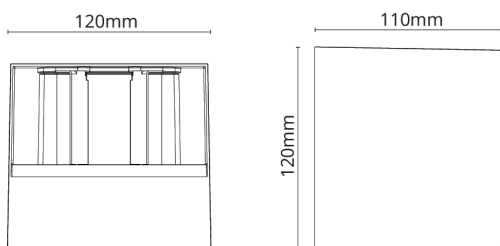

### Dimmetype

Type:	Faseavsnitt
<b>Beskyttelse</b>	
Isolasjonsklasse:	Klasse II
<b>Energi og godkjenning</b>	
Inneholder lyskilde med energiklasse:	F
Breeam:	Oppfyller Hea 01 krav til flimмерfri belysning (In-Use: Hea 05)
Byggvarubedømming:	Ja
Sunda Hus:	C+
<b>Materialer og overflater</b>	
Material:	Aluminium
Farge:	Grafitt
Avskjermingens materiale:	UV-stabilisert polykarbonat
<b>Montering/Tilkobling</b>	
Montering:	Utenpåliggende, Innendørs / Utendør
Tilkobling:	Hurtigklemme
<b>Dimensjoner</b>	
Lengde (mm) L:	120
Bredde (mm) W:	110
Høyde (mm) H:	120
Vekt (kg) brutto/netto:	0.98 / 0.797
<b>Forpakning</b>	
Forpakningsstørrelse (mm):	125 x 125 x 130