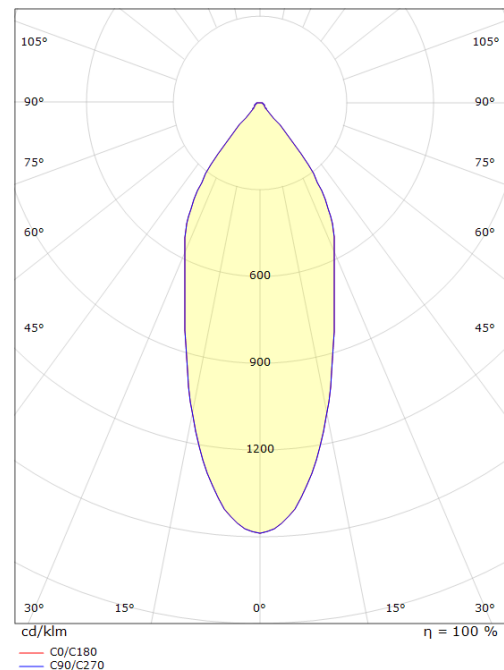

Montering/Tilkobling

Montering: Utenpåliggende, Innendørs

Dimensjoner (mm)

Lengde (L): 156
Bredde (W): 70
Høyde (H): 205
Vekt (brutto/netto): 0.81

Forpakning

Forpakkingsstørrelse: 195 x 80 x 200

7 0 2 1 9 8 0 0 3 4 6 4 2