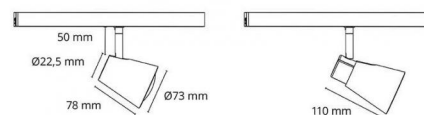

Zip Zoom DimToWarm Matt hvit

El-nummer: **3200982**
 EAN: 7021980035274
 SG Artikkelnr: 5046003527

Lysteknikk

Versjon:	DimToWarm
Type lyskilde:	LED (utskiftbar)
Socket:	GU10
Watt:	6W
Systemeffekt (W):	6.0W
Effektiv lysstrøm (lm):	345lm (310lm i 90°-konus)
Effekt:	58 lm/W
Spenning:	230V
Fargetemperatur:	2000-2800K
Fargegjengivelse (Ra/CRI):	Ra>90
MacAdams faktor:	SDCM: 3
Levetid:	L70/B50>50.000
Lysstråling:	Direkte
Lysspredning:	36°

Dimmetype

Type: Faseavsnitt

Beskyttelse

Isolasjonsklasse: Klasse II
 IP-grad: IP20
 Ta nominel: Ta=25°C

Energi og godkjenning

Energiklasse: A+
 Godkjenning: CE

Materialer og overflater

Armaturhus: Aluminium, PA66-frontring, ståalarm.
 Farge: Matt hvit (RAL 9003)

Montering/Tilkobling

Montering: Utenpåliggende, Innendørs

Dimensjoner (mm)

Lengde (L): 78
 Bredde (W): 73
 Høyde (H): 128
 Vekt (brutto/netto): 0.338

Forpakning

Forpakkingsstørrelse: 135 x 85 x 110

7 0 2 1 9 8 0 0 3 5 2 7 4