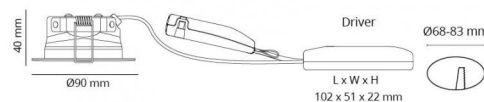

El-nummer: **3201878**
 EAN: 7021989052159
 SG Artikkelnr: 5046905215

Lysteknikk

Versjon: DimToWarm 8 pack inkl drivere
 Type lyskilde: LED (Ikke utskiftbar)
 Watt: 6W
 Systemeffekt (W): 7.0W
 Effektiv lysstrøm (lm): 510lm
 Effekt: 73 lm/W
 Spenning: 230V
 Fargetemperatur: 2000-2800K
 Fargegjengivelse (Ra/CRI): Ra>95
 MacAdams faktor: SDCM: 3
 Levetid: L80/B20>50.000
 Lysstråling: Direkte
 Optikk: Glass gjennomsiktig
 Lysspredning: 42°

Dimmetype

Type: Faseavsnitt

Beskyttelse

Isolasjonsklasse: Klasse II SELV
 IP-grad: IP44
 Ta nominel: Ta=25°C

Energi og godkjenning

Energi klasse: A++
 Godkjenning: CE

Materialer og overflater

Armaturhus: Aluminium
 Farge: Hvit (RAL 9003)
 Optikk: Glass

Montering/Tilkobling

Montering: Innfelling, Innendørs
 Kabelinngang: Hurtigklemme
 Maks. armaturer per sikring: B10: 105, B16: 168, C10: 105, C16: 168

Dimensjoner (mm)

Høyde (H): 40
 Diameter (D): 90
 Innfellingsdiameter: 83
 Vekt (brutto/netto): 3.04 / 3.04