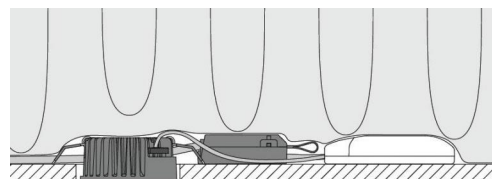

Dimmetype

Type: Faseavsnitt

Beskyttelse

Isolasjonsklasse: Klasse II SELV
 IP-grad: IP44
 Ta nominel: Ta=25°C

Energi og godkjenning

Energi klasse: A++
 Godkjenning: CE

Materialer og overflater

Armaturhus: Aluminium
 Farge: Hvit (RAL 9003)
 Optikk: Glass

Montering/Tilkobling

Montering: Innfelling, Innendørs
 Kabelinngang: Hurtigklemme
 Maks. armaturer per sikring: B10: 105, B16: 168, C10: 105, C16: 168

Dimensjoner (mm)

Høyde (H): 40
 Diameter (D): 90
 Innfellingsdiameter: 83
 Vekt (brutto/netto): 3.04 / 3.04