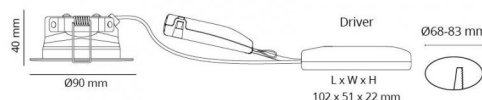

Junistar Eco Isosafe Sort 490lm 2700K Ra 98 Faseavsnitt

El-nummer: **3201879**
 EAN: 7021989052166
 SG Artikkelnr: 905216

Lysteknikk

Type lyskilde: LED (Ikke utskiftbar)
 Watt: 6W
 Systemeffekt (W): 7W
 Effektiv lysstrøm (lm): 490lm
 Effekt: 70 lm/W
 Spenning: 230V
 Fargetemperatur: 2700K
 Fargegjengivelse (Ra/CRI): Ra 98
 MacAdams faktor: SDCM: 2
 Levetid: L80/B20>50.000
 Lysstråling: Direkte
 Optikkmateriale: Glass gjennomskiktig
 Lysspredning: 42°

Dimmetype

Type: Faseavsnitt

Beskyttelse

Isolasjonsklasse: Klasse II SELV
 IP-grad: IP44

Energi og godkjenning

Energiklasse: A++
 Godkjenning: CE

Materialer og overflater

Armaturhus: Aluminium
 Farge: Sort (RAL 9004)
 Optikkmateriale: Glass

Montering/Tilkobling

Montering: Innfelling, Innendørs
 Kabelinngang: Hurtigklemme
 Maks. armaturer per sikring: B10: 105, B16: 168, C10: 105, C16: 168

Dimensjoner (mm)

Lengde (mm) L: 90
 Bredde (mm) W: 90
 Høyde (mm) H: 40
 Diameter (mm) D: 90
 Innfellingsdiameter (mm): 83
 Vekt (kg) brutto/netto: 0.361 / 0.361

Forpakning

Forpakkingsstørrelse (mm): 122 x 121 x 95

cd/klm
 — C0/C180
 — C90/C270

7 0 2 1 9 8 9 0 5 2 1 6 6