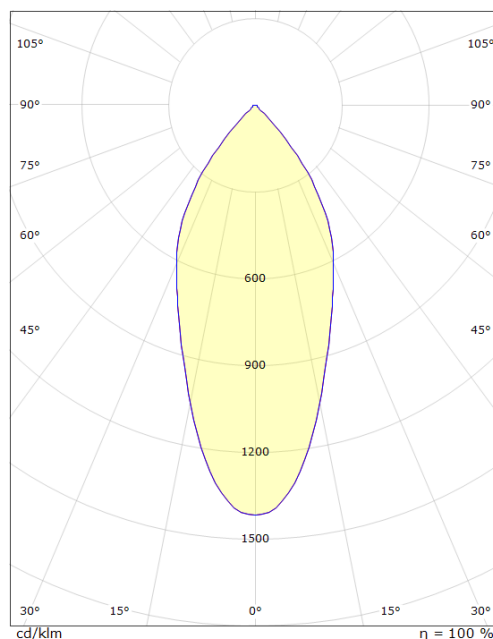

Forpakning

Forpakkingsstørrelse (mm): 122 x 121 x 95

cd/klm
 — C0/C180
 — C90/C270

7 0 2 1 9 8 9 0 5 2 1 6 6