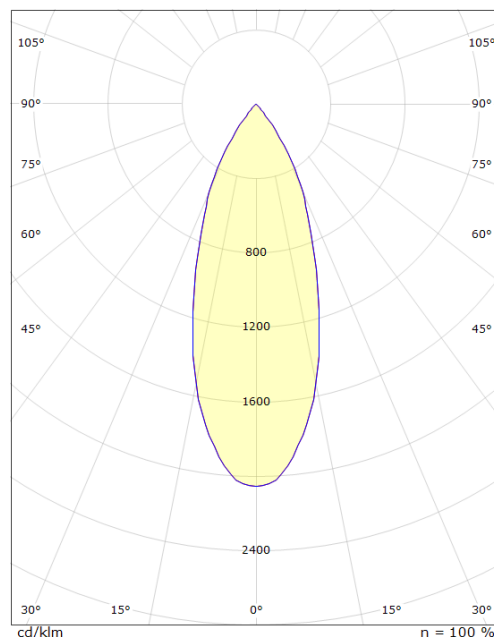

Montering/Tilkobling

Montering: Utenpåliggende, Innendørs
 Maks. armaturer per sikring: B10: 180, B16: 290, C10: 180, C16: 290

Dimensjoner (mm)

Lengde (mm) L: 135
 Bredde (mm) W: 39
 Høyde (mm) H: 135
 Vekt (kg) brutto/netto: 0.3 / 0.25

Forpakning

Forpakkingsstørrelse (mm): 135 x 39 x 135

7 0 2 1 9 8 3 2 0 6 0 0 8