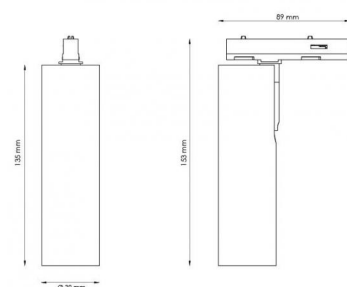

Zip Tube Micro Hvit 360lm 2700K Ra 98 Faseavsnitt

El-nummer: **3203647**
 EAN: 7021983206008
 SG Artikkelnr: 320600

Lysteknikk

Type lyskilde: LED (Ikke utskiftbar)
 Watt: 7W
 Systemeffekt (W): 7W
 Effektiv lysstrøm (lm): 360lm
 Effekt: 51 lm/W
 Spenning: 220-240V
 Fargetemperatur: 2700K
 Fargegjengivelse (Ra/CRI): Ra 98
 MacAdams faktor: SDCM: 2
 Levetid: L90/B10>50.000
 Lysstråling: Direkte
 Optikkmateriale: Reflektor medium
 Lysspredning: 40°

Dimmetype

Type: Faseavsnitt

Beskyttelse

Isolasjonsklasse: Klasse II
 IP-grad: IP20

Energi og godkjenning

Energiklasse: A
 Godkjenning: CE

Materialer og overflater

Armaturhus: Aluminium
 Farge: Hvit (RAL 9003)
 Optikkmateriale: Polycarbonat (PC)

Montering/Tilkobling

Montering: Utenpåliggende, Innendørs
 Maks. armaturer per sikring: B10: 180, B16: 290, C10: 180, C16: 290

Dimensjoner (mm)

Lengde (mm) L: 135
 Bredde (mm) W: 39
 Høyde (mm) H: 135
 Vekt (kg) brutto/netto: 0.3 / 0.25

Forpakning

Forpakkingsstørrelse (mm): 135 x 39 x 135

7 0 2 1 9 8 3 2 0 6 0 0 8