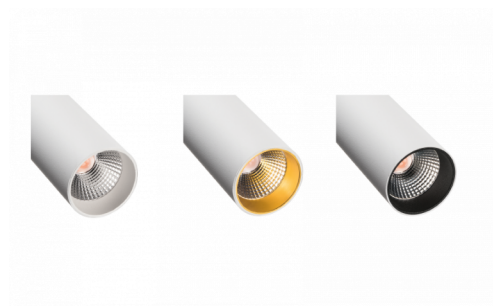

Forpakning

Forpakkingsstørrelse (mm): 135 x 39 x 135