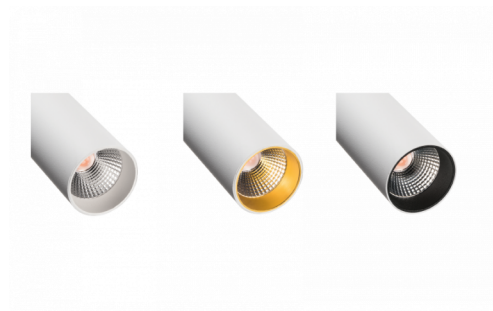

Zip Tube Micro Hvit 360lm 2700K Ra 98 Faseavsnitt

El-nummer: **3203647**
EAN: 7021983206008
SG Artikkelnr: 320600

Elektrisk

Watt: 7W
Systemeffekt (W): 7W
Spenning: 220-240V

Lysteknikk

Type lyskilde: LED (Ikke utskiftbar)
Lyskilde inkludert: Ja
Effektiv lysstrøm (lm): 360lm
Effekt: 51 lm/W
Fargetemperatur: 2700K
Fargegjengivelse (Ra/CRI): Ra 98
MacAdams faktor: SDCM: 2
Levetid: L90/B10>50.000
Lysstråling: Direkte
Optikk: Reflektor medium
Lysspredning: 40°

Dimmetype

Type: Faseavsnitt

Beskyttelse

Isolasjonsklasse: Klasse II

Energi og godkjenning

Energiklasse (2021-): F

Materialer og overflater

Armaturhus: Aluminium
Farge: Hvit (RAL 9003)
Avskjermingens materiale: UV-stabilisert polykarbonat

Montering/Tilkobling

Montering: Utenpåliggende, Innendørs
Maks antall per sikring: B10: 180, B16: 290, C10: 180, C16: 290

Dimensjoner (mm)

Lengde (mm) L: 135
Bredde (mm) W: 39
Høyde (mm) H: 135
Vekt (kg) brutto/netto: 0.3 / 0.25

Forpakning

Forpakkingsstørrelse (mm): 135 x 39 x 135

— C0/C180
— C90/C270

7 0 2 1 9 8 3 2 0 6 0 0 8