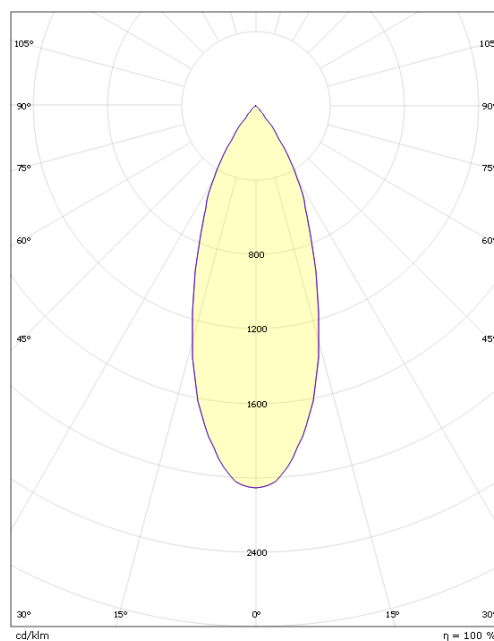

Zip Tube Micro Hvit 360lm 2700K Ra 98 Faseavsnitt

El-nummer: **3203647**
EAN: 7021983206008
SG Artikkelnr: 320600

Elektrisk

Watt: 7W
Systemeffekt (W): 7W
Spenning: 220-240V

Lysteknikk

Type lyskilde: LED (Ikke utskiftbar)
Lyskilde inkludert: Ja
Effektiv lysstrøm (lm): 360lm
Effekt: 51 lm/W
Fargetemperatur: 2700K
Fargegjengivelse (Ra/CRI): Ra 98
MacAdams faktor: SDCM: 2
Levetid: L90/B10>50.000
Lysstråling: Direkte
Optikk: Reflektor medium
Lysspredning: 40°

Dimmetype

Type: Faseavsnitt

Beskyttelse

Isolasjonsklasse: Klasse II

Energi og godkjenning

Energiklasse (2021-): F

Materialer og overflater

Armaturhus: Aluminium
Farge: Hvit (RAL 9003)
Avskjermingens materiale: UV-stabilisert polykarbonat

Montering/Tilkobling

Montering: Utenpåliggende, Innendørs
Maks antall per sikring: B10: 180, B16: 290, C10: 180, C16: 290

Dimensjoner (mm)

Lengde (mm) L: 135
Bredde (mm) W: 39
Høyde (mm) H: 135
Vekt (kg) brutto/netto: 0.3 / 0.25

Forpakning

Forpakkingsstørrelse (mm): 135 x 39 x 135

— C0/C180
— C90/C270

7 0 2 1 9 8 3 2 0 6 0 0 8