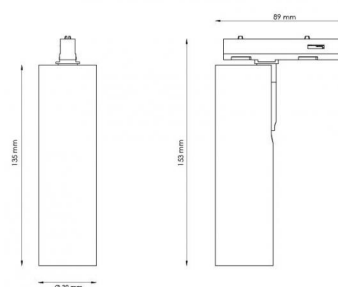

Montering/Tilkobling

Montering: Utenpåliggende, Innendørs
 Maks antall per sikring: B10: 180, B16: 290, C10: 180, C16: 290

Dimensjoner (mm)

Lengde (mm) L: 135
 Bredde (mm) W: 39
 Høyde (mm) H: 135
 Vekt (kg) brutto/netto: 0.3 / 0.25

Forpakning

Forpakkingsstørrelse (mm): 135 x 39 x 135

— C0/C180
 — C90/C270

7 0 2 1 9 8 3 2 0 6 0 0 8