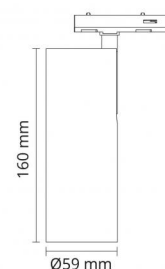

Zip Tube Mini 3-tenning Sort

El-nummer: **3203662**
EAN: 7021983206213
SG Artikkelnr: 5046320621

Lysteknikk

Type lyskilde:	LED (Ikke utskiftbar)
Watt:	17W
Systemeffekt (W):	17.0W
Effektiv lysstrøm (lm):	870lm
Effekt:	52 lm/W
Spenning:	220-240V
Fargetemperatur:	3000K
Fargegjengivelse (Ra/CRI):	Ra 98
MacAdams faktor:	SDCM: 2
Levetid:	L90/B10>50.000
Lysstråling:	Direkte
Optikk:	Reflektor medium
Lysspredning:	40°

Montering/Tilkobling

Montering: Utenpåliggende, Innendørs
Maks. armaturer per sikring: B10: 43, B16: 69, C10: 43, C16: 69

Dimensjoner (mm)

Lengde (L):	160
Bredde (W):	59
Høyde (H):	160
Vekt (brutto/netto):	0.548 / 0.5