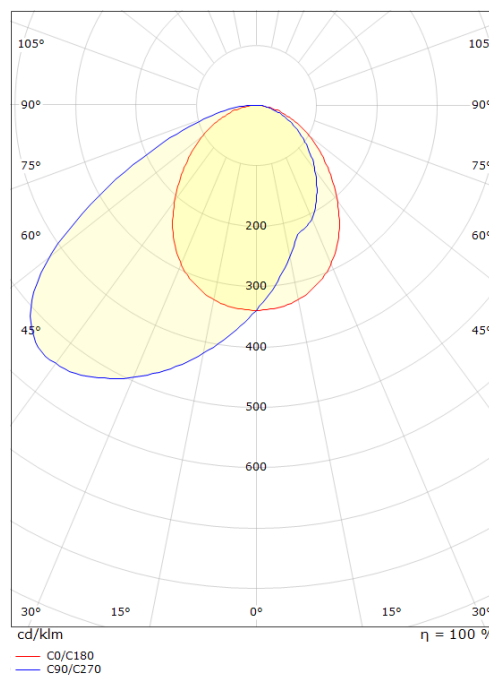

Forpakning

Forpakkingsstørrelse (mm): 110 x 105 x 80