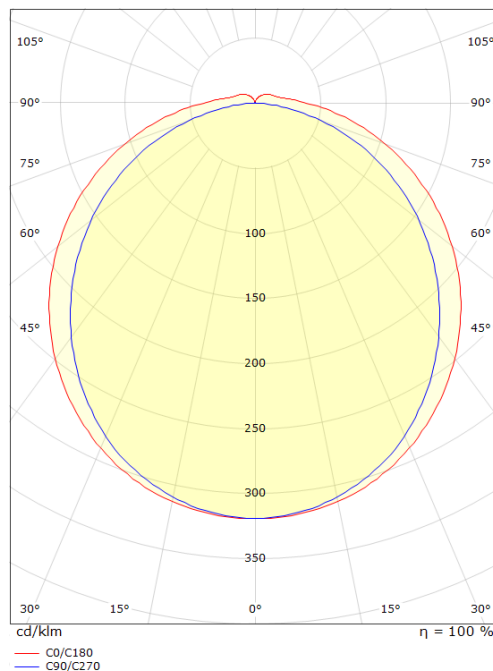

**Area 66 Grå 5930lm 4000K Ra>80 DALI**

El-nummer: **3300727**  
 EAN: 7021981200046  
 SG Artikkelnr: 120004

**Lysteknikk**

Type lyskilde:	LED (Ikke utskiftbar)
Watt:	46W
Systemeffekt (W):	46W
Effektiv lysstrøm (lm):	5930lm
Effekt:	129 lm/W
Fargetemperatur:	4000K
Fargegjengivelse (Ra/CRI):	Ra>80
MacAdams faktor:	SDCM: 3
Levetid:	L80/B50>100.000
Levetid:	L90/B50>50.000
Lysstråling:	Direkte
Optikkmateriale:	Plast, opal
Lysspredning:	100°

**Forpakning**

Forpakkingsstørrelse (mm): 1515 x 110 x 80

7 0 2 1 9 8 1 2 0 0 0 4 6