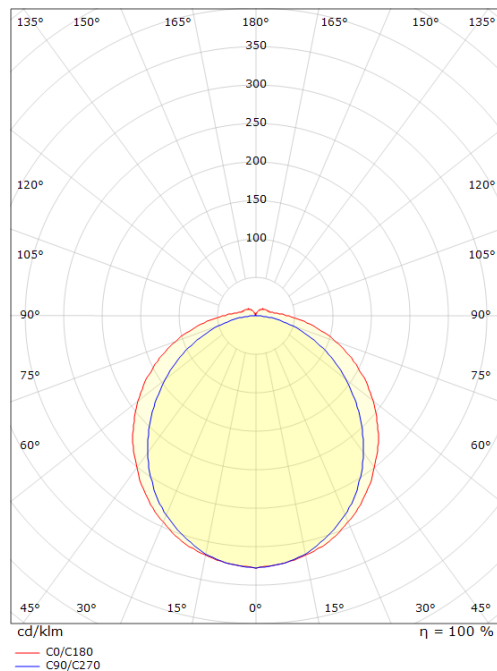

El-nummer: **3300727**
 EAN: 7021981200046
 SG Artikkelnr: 5046120004

Lysteknikk

Type lyskilde:	LED (Ikke utskiftbar)
Watt:	49W
Systemeffekt (W):	49.0W
Effektiv lysstrøm (lm):	5770lm
Effekt:	118 lm/W
Spenning:	230V
Fargetemperatur:	4000K
Fargegjengivelse (Ra/CRI):	Ra>80
MacAdams faktor:	SDCM: 3
Levetid:	L80/B50>70.000
Levetid:	L90/B50>50.000
Lysstråling:	Direkte
Optikk:	Plast, opal
Lysspredning:	100°

Forpakning

Forpakkingsstørrelse: 1515 x 110 x 80

7 0 2 1 9 8 1 2 0 0 0 4 6