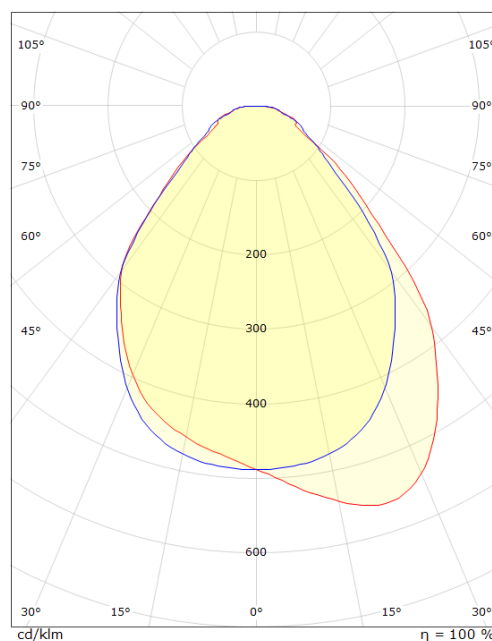

7 0 2 1 9 8 2 1 2 2 2 4 8