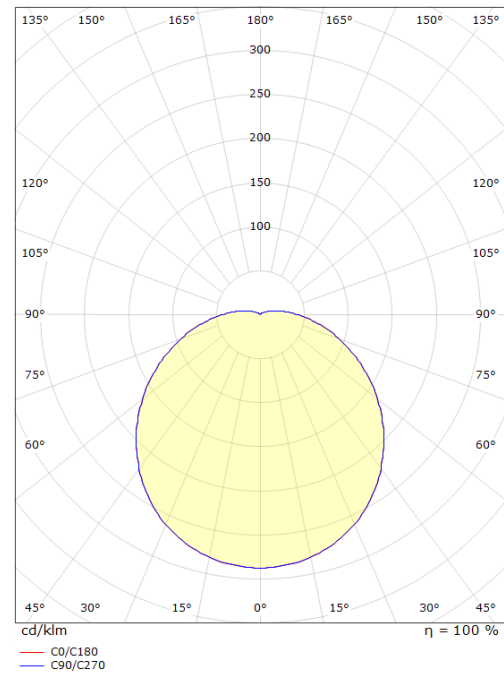

Enøk LED Hvit 650lm 3000K Ra>80 Faseavsnitt

El-nummer: **3311760**
 EAN: 7021981811938
 SG Artikkelnr: 181193

Lysteknikk

Type lyskilde:	LED
Watt:	10W
Systemeffekt (W):	10W
Effektiv lysstrøm (lm):	650lm
Effekt:	65 lm/W
Spenning:	230V
Fargetemperatur:	3000K
Fargegjengivelse (Ra/CRI):	Ra>80
MacAdams faktor:	SDCM: 3
Levetid:	L70/B10>50.000
Lysstråling:	Direkte
Optikkmateriale:	Plast, opal
Lysspredning:	120°

Dimensjoner (mm)

Høyde (mm) H:	92
Diameter (mm) D:	300
Vekt (kg) brutto/netto:	1.32 / 1.096

Forpakning

Forpakkingsstørrelse (mm): 305 x 305 x 95

7 0 2 1 9 8 1 8 1 1 9 3 8