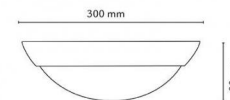

Lysteknikk

Type lyskilde:	LED
Watt:	10W
Systemeffekt (W):	10.0W
Effektiv lysstrøm (lm):	650lm
Effekt:	65 lm/W
Spenning:	230V
Fargetemperatur:	3000K
Fargegjengivelse (Ra/CRI):	Ra>80
MacAdams faktor:	SDCM: 3
Levetid:	L70/B10>50.000
Lysstråling:	Direkte
Optikk:	Plast, opal
Lysspredning:	120°