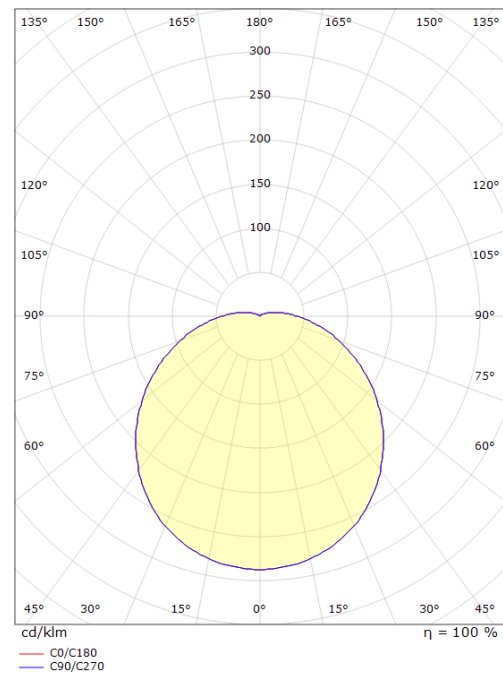

El-nummer: **3311760**
 EAN: 7021981811938
 SG Artikkelnr: 5046181193

Lysteknikk

Type lyskilde:	LED
Watt:	10W
Systemeffekt (W):	10.0W
Effektiv lysstrøm (lm):	650lm
Effekt:	65 lm/W
Spenning:	230V
Fargetemperatur:	3000K
Fargegjengivelse (Ra/CRI):	Ra>80
MacAdams faktor:	SDCM: 3
Levetid:	L70/B10>50.000
Lysstråling:	Direkte
Optikk:	Plast, opal
Lysspredning:	120°

Dimensjoner (mm)

Høyde (H):	92
Diameter (D):	300
Vekt (brutto/netto):	1.296 / 1.096

Forpakning

Forpakkingsstørrelse: 305 x 305 x 95

7 0 2 1 9 8 1 8 1 1 9 3 8