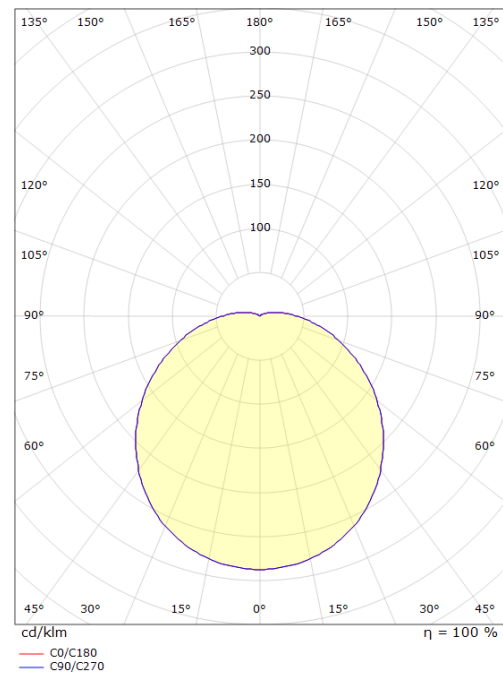

El-nummer: **3311760**
 EAN: 7021981811938
 SG Artikkelnr: 5046181193

Lysteknikk

Type lyskilde: LED
 Watt: 10W
 Systemeffekt (W): 10.0W
 Effektiv lysstrøm (lm): 650lm
 Effekt: 65 lm/W
 Spenning: 230V
 Fargetemperatur: 3000K
 Fargegjengivelse (Ra/CRI): Ra>80
 MacAdams faktor: SDCM: 3
 Levetid: L70/B10>50.000
 Lysstråling: Direkte
 Optikk: Plast, opal
 Lysspredning: 120°

Dimensjoner (mm)

Høyde (H): 92
 Diameter (D): 300
 Vekt (brutto/netto): 1.296 / 1.096

Forpakning

Forpakkingsstørrelse: 305 x 305 x 95

7 0 2 1 9 8 1 8 1 1 9 3 8