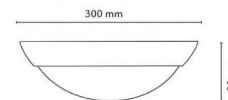

Lysteknikk

Type lyskilde: LED
Watt: 10W
Systemeffekt (W): 10.0W
Effektiv lysstrøm (lm): 650lm
Effekt: 65 lm/W
Spenning: 230V
Fargetemperatur: 3000K
Fargegjengivelse (Ra/CRI): Ra>80
MacAdams faktor: SDCM: 3
Levetid: L70/B10>50.000
Lysstråling: Direkte
Optikk: Plast, opal
Lysspredning: 120°