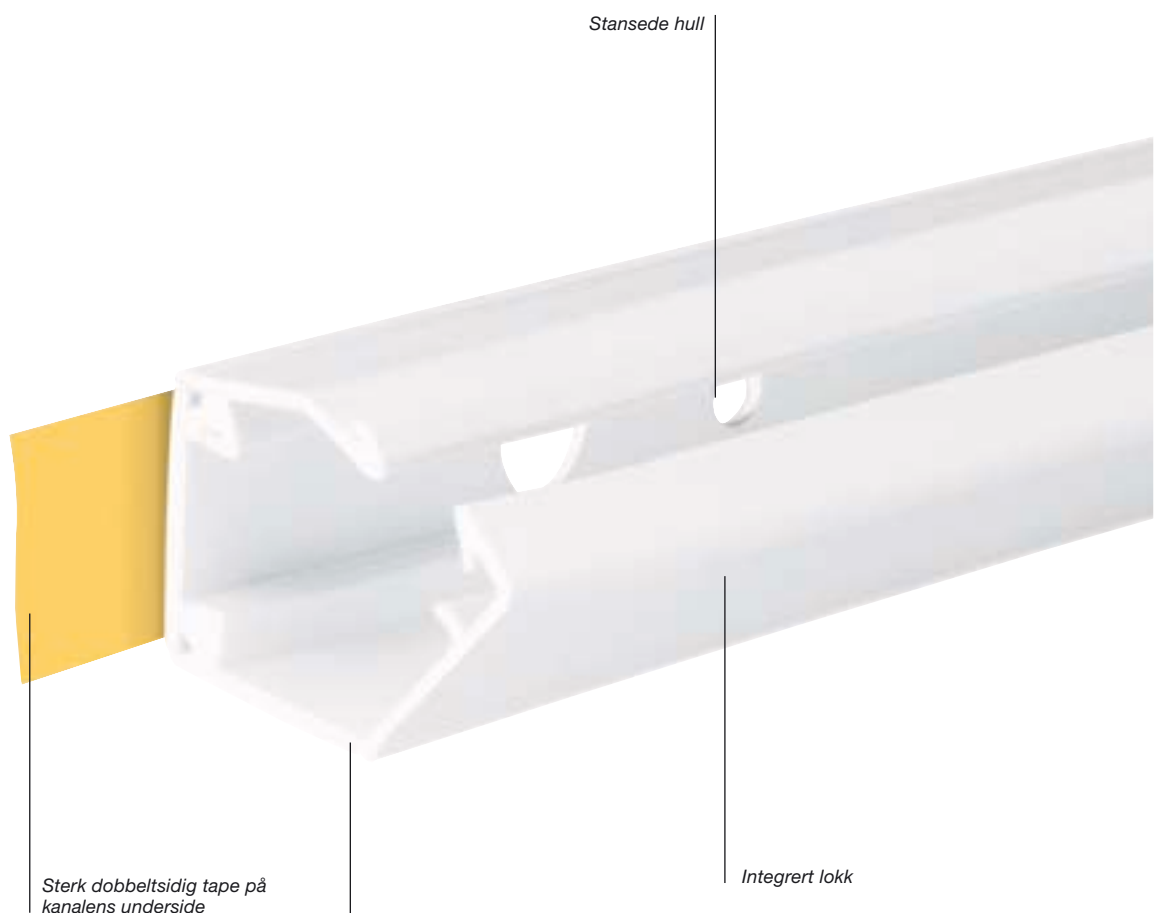

LFR – ganske enkelt rett fra rullen

Når du skal legge frem små og mellomstore sterk- eller svakstrømskabler raskt og enkelt er Tehalit's nye LFR føringskanal på rull den aller enkleste tilgjengelige metoden. Rett fra rullen, i ett stykke og i en meget stabil utførelse for enkel forlegning av data spredenett, utbygging av telekommunikasjonsanlegg eller installasjon av alarm.

Et typisk tilfelle i en installasjon av tele, data eller alarminstallasjon kan være at man ønsker å forbinde bestemte punkter i anlegget med en enkelt svak eller sterkstrømskabel – det er dette den nye ledningsføringskanalen LFR er laget for. Med den nye kanalen forlegger man på aller enkleste og mest ukompliserte måte strømforsyningen til en lampe, ledningen til en ny eller ekstra telefon, eller til et overvåkningskamera. LFR er laget i et kompakt og klassisk design for å gli inn som et naturlig element påvegg eller i tak, og er med sin enkle håndtering et verdifullt hjelpemiddel for mindre installasjonssoppgaver i hverdagen.

Produktfordeler:

- Ledningsføringskanal på rull
- Kompakt forpakning
- Lett å transportere
- Bruddssikker hengsling av myk PVC
- Lett å bearbeide
- Dobbeltsidig tape og bunnstansing

Spesiell plastblanding i overgangen mellom kanal og lokk, som ikke tørker eller går i stykker.

Kanalen trekkes ut av forpakning, klippes av for siden å sneppes sammen

LFR

Minikanal på rull, kanalhøyde 7 – 20 mm

PVC

- Kanalene ligger i forpakninger à 20 mtr
- For klipping av kanal benyttes med fordel kuttetang L5561
- Sterk dobbeltsidig tape på undersiden av kanal
- Kanalen er utstyrt med ferdigstansede hull
- I forpakningen åpnes et lite hull. Kanalen trekkes ut og klippes av etter behov