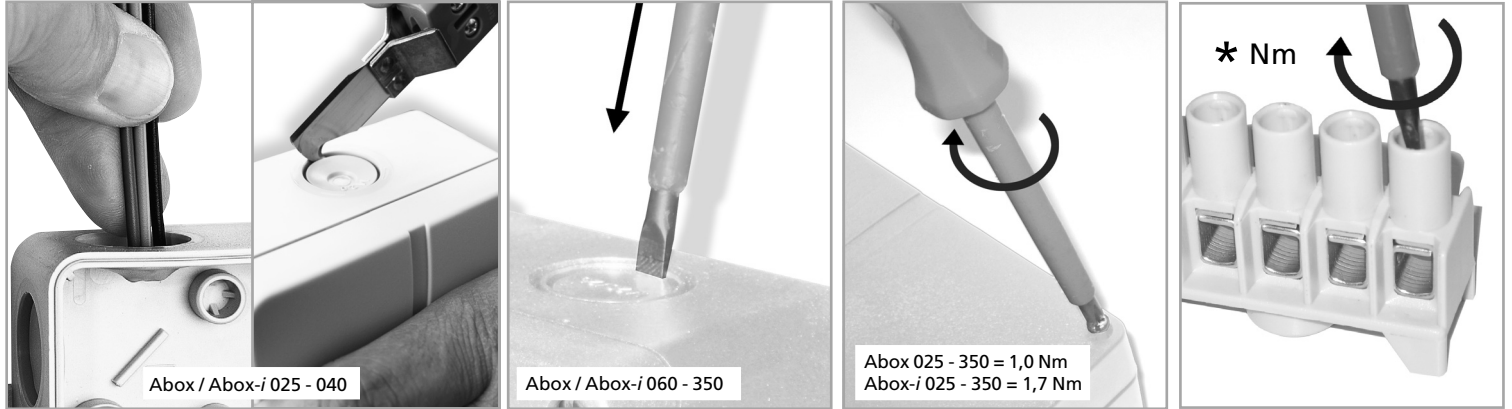

Abox / Abox-i IP 54/65 - 690 V

Type Type Type Tipos	L	B	H	X			[mm ²]		
Abox 025-2,5 ²	80	80	52	46	2,5/4 mm ²	*1,2 Nm	4x1,5	4x2,5	4x4,0
Abox 040-4 ²	93	93	55	59	4 mm ²	*1,2 Nm	4x1,5	4x2,5	3x4
Abox 060-6 ²	110	110	67	□50	6 mm ²	*2,0 Nm	4x2,5	4x4	3x6
Abox 100-10 ²	140	140	79	□80	10 mm ²	*2,0 Nm	4x4	4x6	4x10
Abox 160-16 ²	180	180	91	□120	16 mm ²	*2,5 Nm	4x6	4x25	4x35
Abox 250-25 ²	200	200	115	□184	25 mm ²	*4,0 Nm	4x10	4x16	4x25
Abox 350-35 ²	250	250	115	□184	35 mm ²	*4,0 Nm	4x16	4x25	4x35